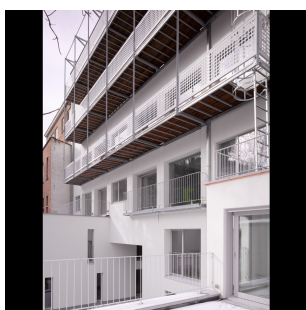

CAPOUILLET

Bouwheer

Architect

Binnenhuisarchitect

Studiebureau Stabiliteit

Ingenieursbureau speciale technieken

EPB ingenieur

Herpain Urbis

AAC

Renaud Dejeneffe

Dufour

Technical & Data Consulting

Dufour