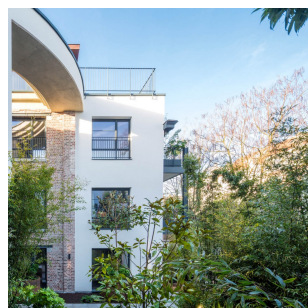

BELGA HOUSE

Bouwheer

Architect

Binnenhuisarchitect

Studiebureau Stabiliteit

Ingenieursbureau speciale technieken

Akoestisch ingenieur

EPB ingenieur

Safety coordinator

Makelaar

Herpain Urbis

Arcade Archi

Renaud Dejeneffe

Bureau d'Etudes BESP

Econergy

ICA

Econergy

VDTL

Corporate Relocations