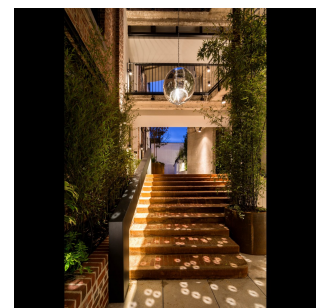

BELGA HOUSE

Bouwheer

Architect

Binnenhuisarchitect

Studiebureau Stabiliteit

Ingenieursbureau speciale technieken

Akoestisch ingenieur

EPB ingenieur

Safety coordinator

Makelaar

Herpain Urbis

Arcade Archi

Renaud Dejeneffe

Bureau d'Etudes BESP

Econergy

ICA

Econergy

VDTL

Corporate Relocations