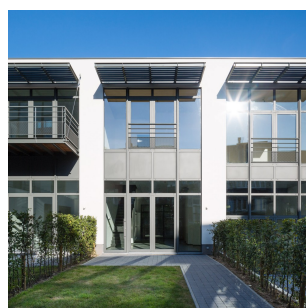

LOFT HOUSE

Architect

Landschapsarchitect

Studiebureau Stabiliteit

Akoestisch ingenieur

EPB ingenieur

Makelaar

DDS & PARTNERS

Les jardins du peintre

JZH

ICA

Econergy

Corporate Relocations/ Lecobel