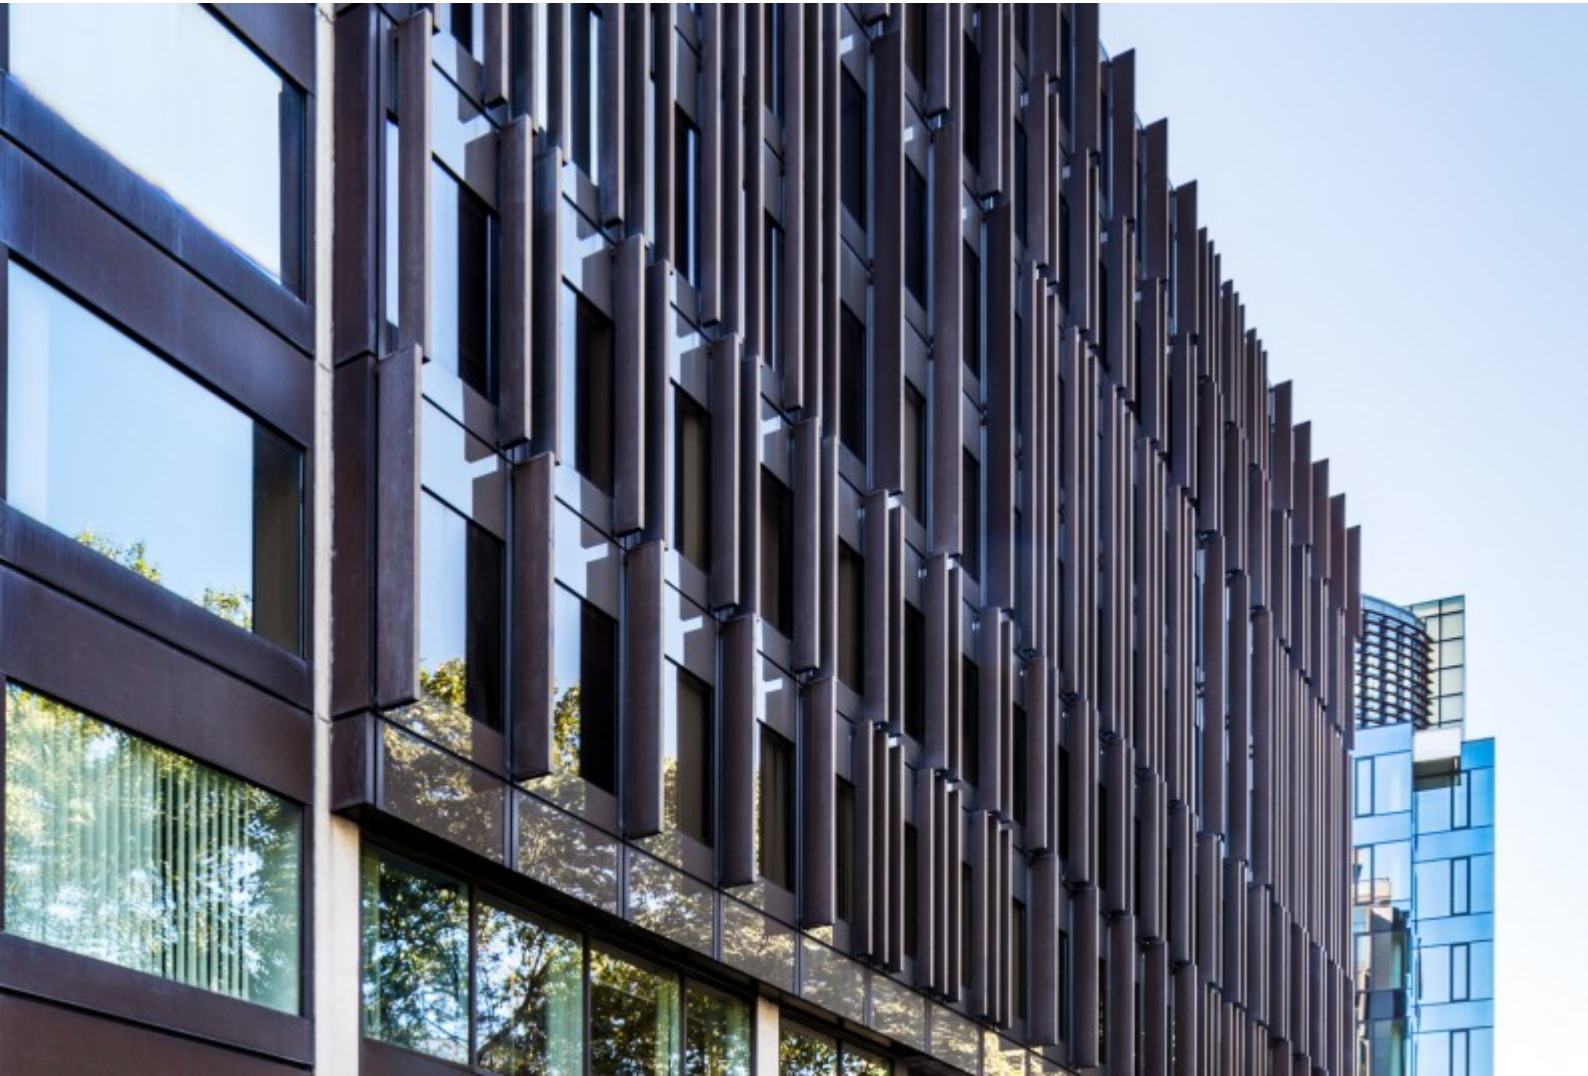

Herpain

ARTS CENTER

Kunstlaan 19 te 1040 Brussel

ARTS CENTER

Architect
Paul CAULIER

Categorie	Kantoren
Oplevering	10/01/1974
Verdiepingen	R + 8
Bovengrondse oppervlakte	11.500 m ²