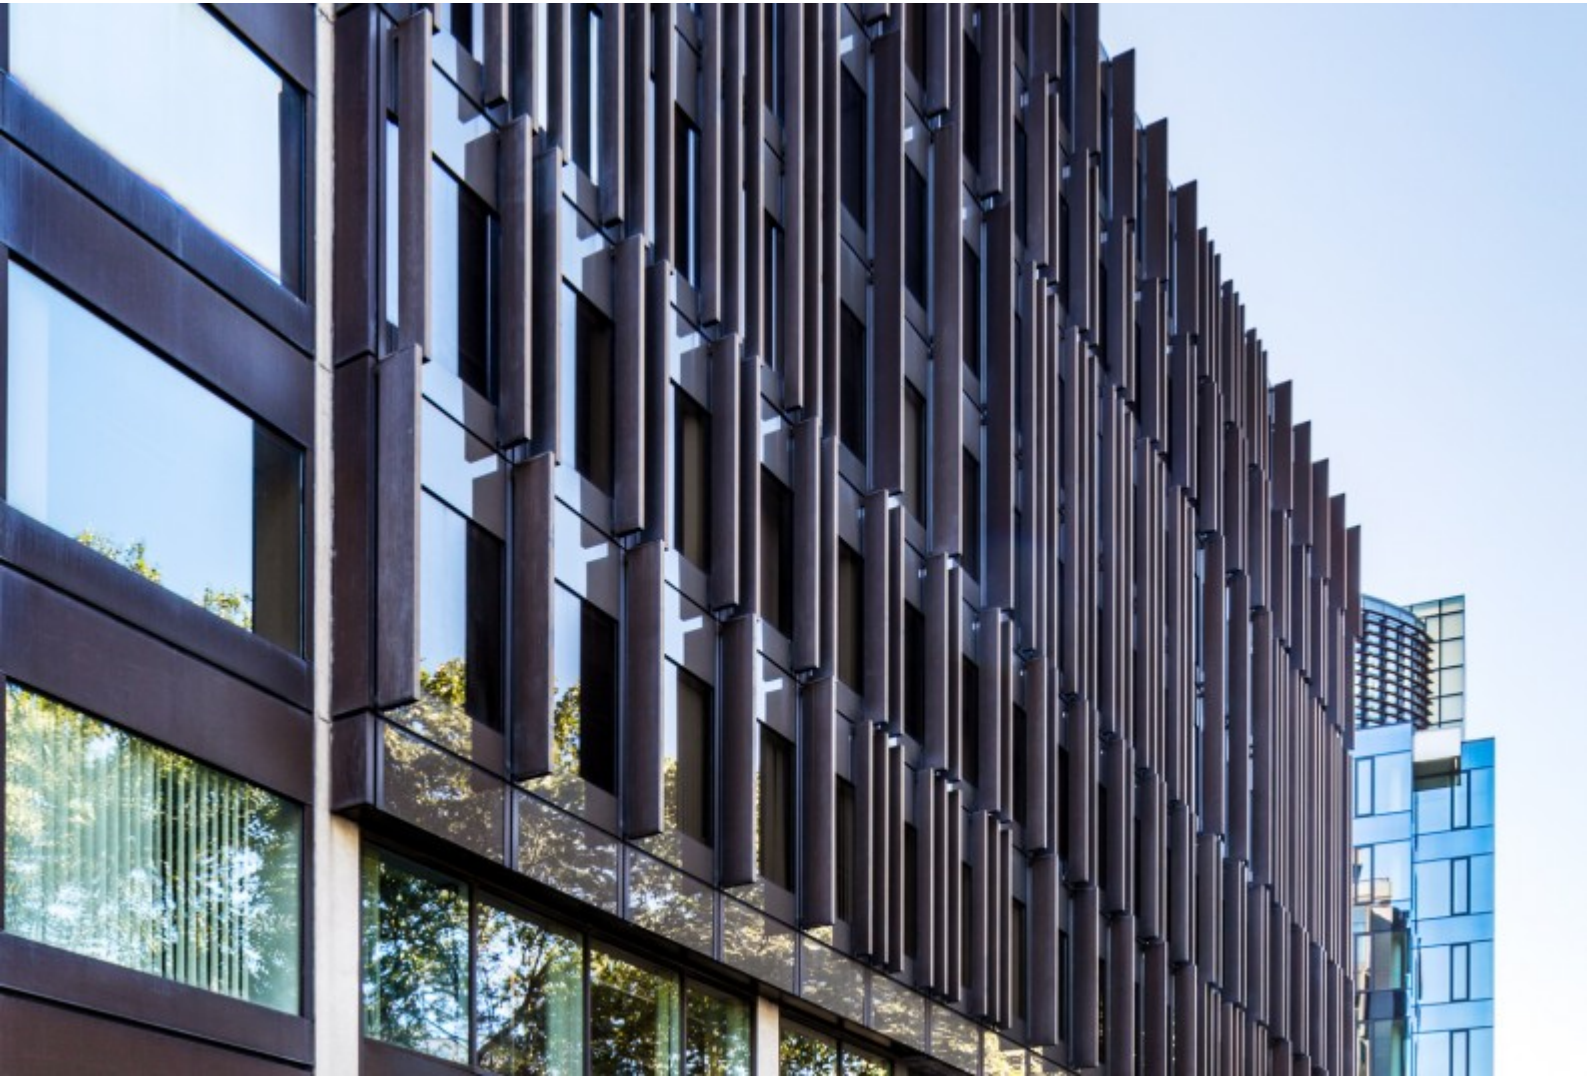

Herpain

ARTS CENTER

Kunstlaan 19 te 1040 Brussel

ARTS CENTER

Architect
Paul CAULIER

Categorie	Kantoren
Oplevering	10/01/1974
Verdiepingen	R + 8
Bovengrondse oppervlakte	11.500 m ²